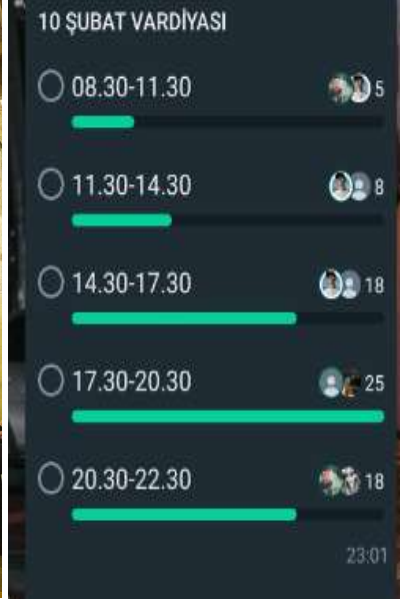

**Karadeniz Teknik Üniversitesi Yardım Toplama Merkezi
Araç İşletme Amirliği (D Kapısı Yanı)**

Lojistik Türü	Adet	Gönderildiği Yer
Giyecek/Temizlik/Gıda/ Muhtelif	1 Adet Kapalı Kasa Kamyon	Şanlıurfa-06.02.2023
Giyecek/Temizlik/Gıda/Muhtelif	10 Kamyon	Trabzon DMO/Beşirli Spor Kom.
Giyecek/Temizlik/Gıda/Muhtelif	26 Kamyonet	Trabzon DMO/Beşirli Spor Kom.
Odun	4 Kamyon	Trabzon Orman Bölge Müd.
Odun Sobası	110 Adet	Kızılay