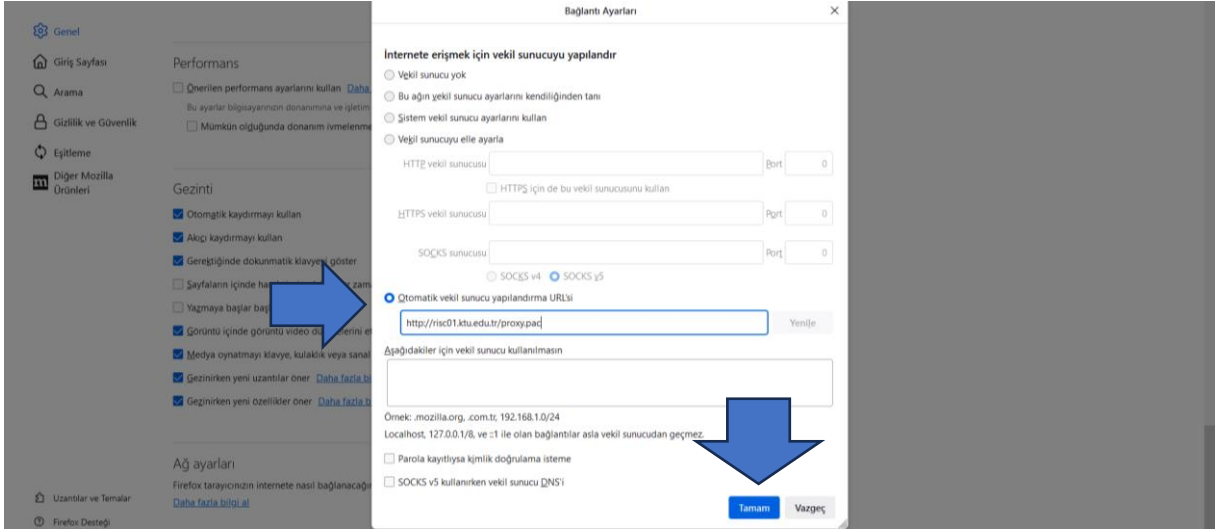

KAMPÜS DIŐI ERİŐİM

MOZİLLA FİREFOX TARAYICI

1.Adım: Mozilla Firefox Internet programı üzerinde "Ayarlar" menüsünden "Genel" sekmesine gidiniz.

Sayfanın en altında "Ağ Ayarları" alanında yer alan "Ayarlar" seçeneğini seçiniz.

2. Adım: Otomatik vekil sunucu yapılandırma URL'si seçeneğine tıklayarak kutucuğa <http://risc01.ktu.edu.tr/proxy.pac> adresini girerek "Tamam" seçeneğine tıklayınız.

3. Adım: Proxy ayarlarını tanımladıktan sonra Kütüphanemizin abone olduğu e-kaynakları tarayabilirsiniz. Kütüphane Web Sayfası'na bağlanıp Veri Tabanları sayfasına ulaşmak istediğinizde sistem sizden kullanıcı adı ve şifre isteyecektir.