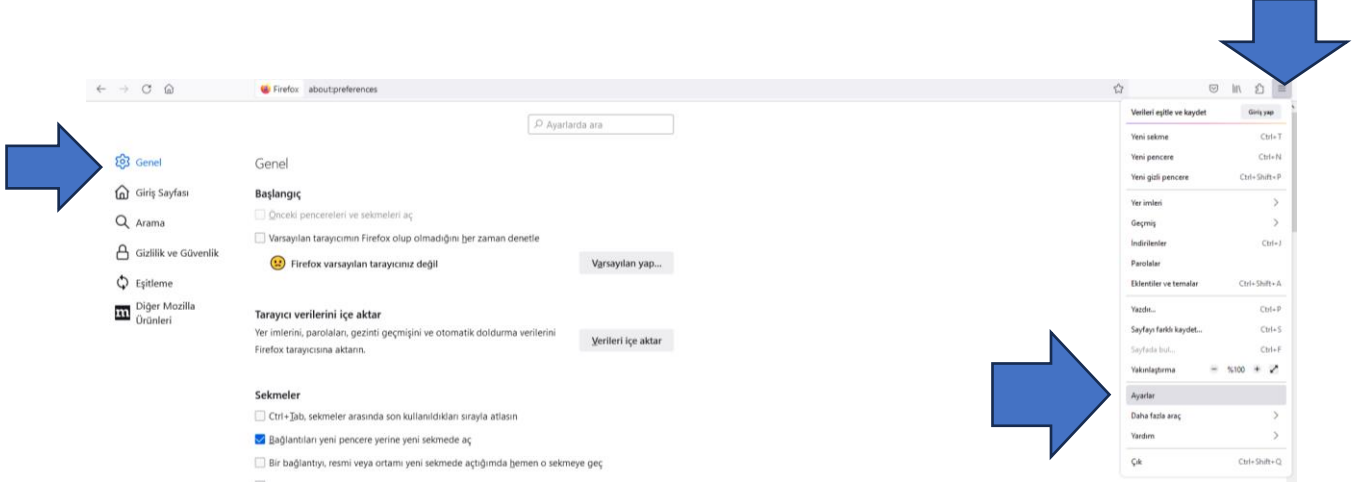

KAMPÜS DIŐI ERİŐİM

MOZİLLA FİREFOX TARAYICI

1.Adım: Mozilla Firefox Internet programı üzerinde "Ayarlar" menüsünden "Genel" sekmesine gidiniz.

Sayfanın en altında "Ağ Ayarları" alanında yer alan "Ayarlar" seçeneğini seçiniz.