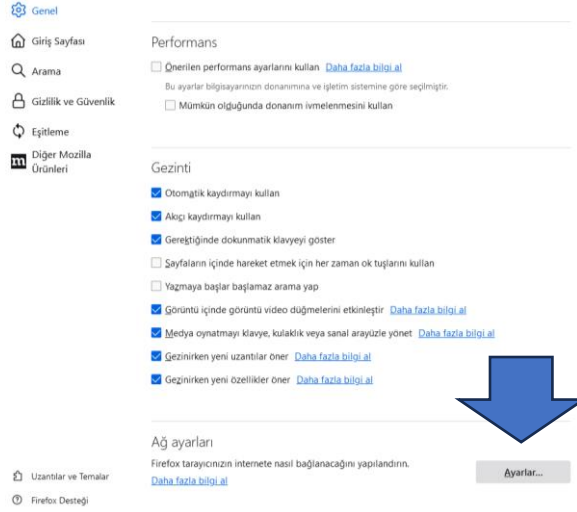

KAMPÜS DIŐI ERİŐİM

MOZİLLA FİREFOX TARAYICI

1.Adım: Mozilla Firefox Internet programı üzerinde "Ayarlar" menüsünden "Genel" sekmesine gidiniz.

Sayfanın en altında "Ağ Ayarları" alanında yer alan "Ayarlar" seçeneğini seçiniz.