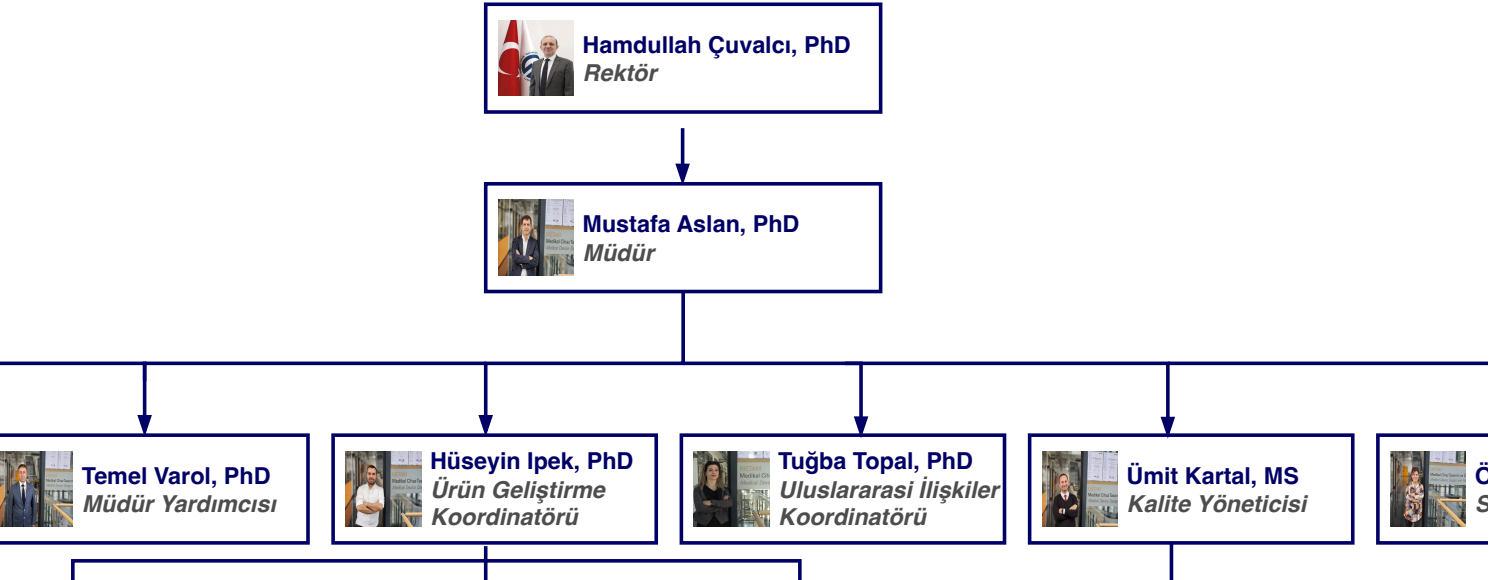

Recep Gümruk, PhD
Müdür Yardımcısı

METAM Organizasyon Şeması

↓
Kutay ava, MS
Tasarım Planlama Sorumlusu

Altuğ Uşun, MS
Tasarım Planlama Sorumlusu

Oğuzhan Başer, MS
Tasarım Planlama Sorumlusu

↓
**Hüseyin Can Aksoy, MS**
Ürün Geliştirme Koordinatörü