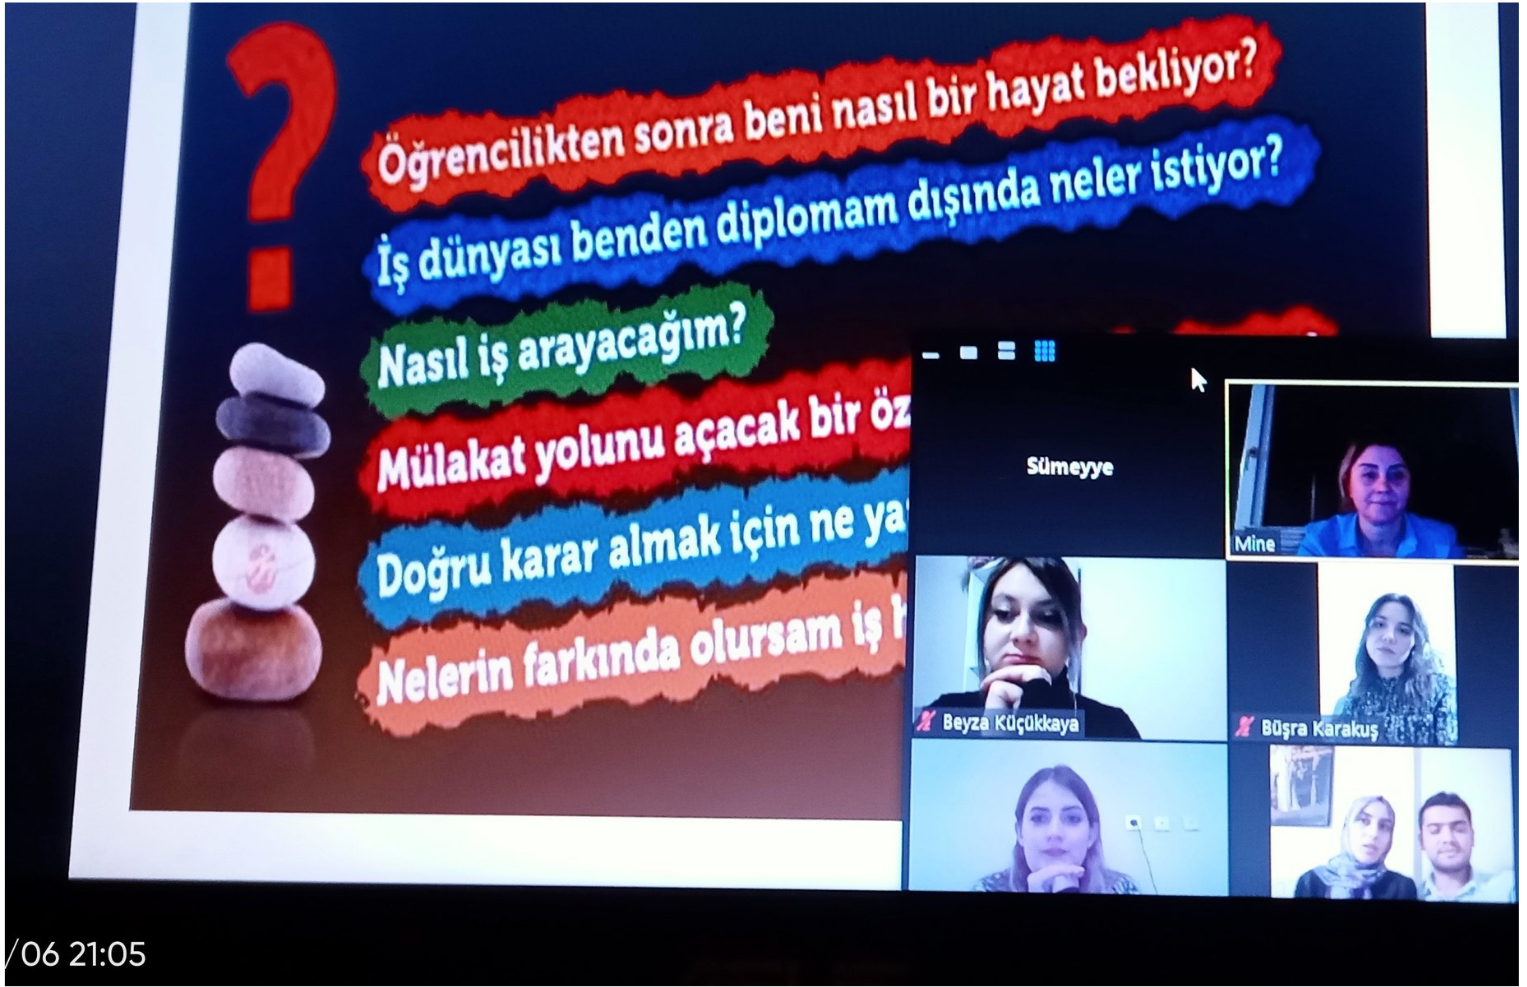

KTÜ SOSYOLOJİ BÖLÜMÜ
Mezunları ve Öğrencilerinin
Çevrim İçi Buluşması
6 Kasım 2021'da gerçekleşti.

Yönlendirici:
Prof. Dr. Mine GÖZÜBÜYÜK TAMER
Sosyoloji Bölüm Başkanı

Mezunlarımızın Tavsiyelerinden Notlar: